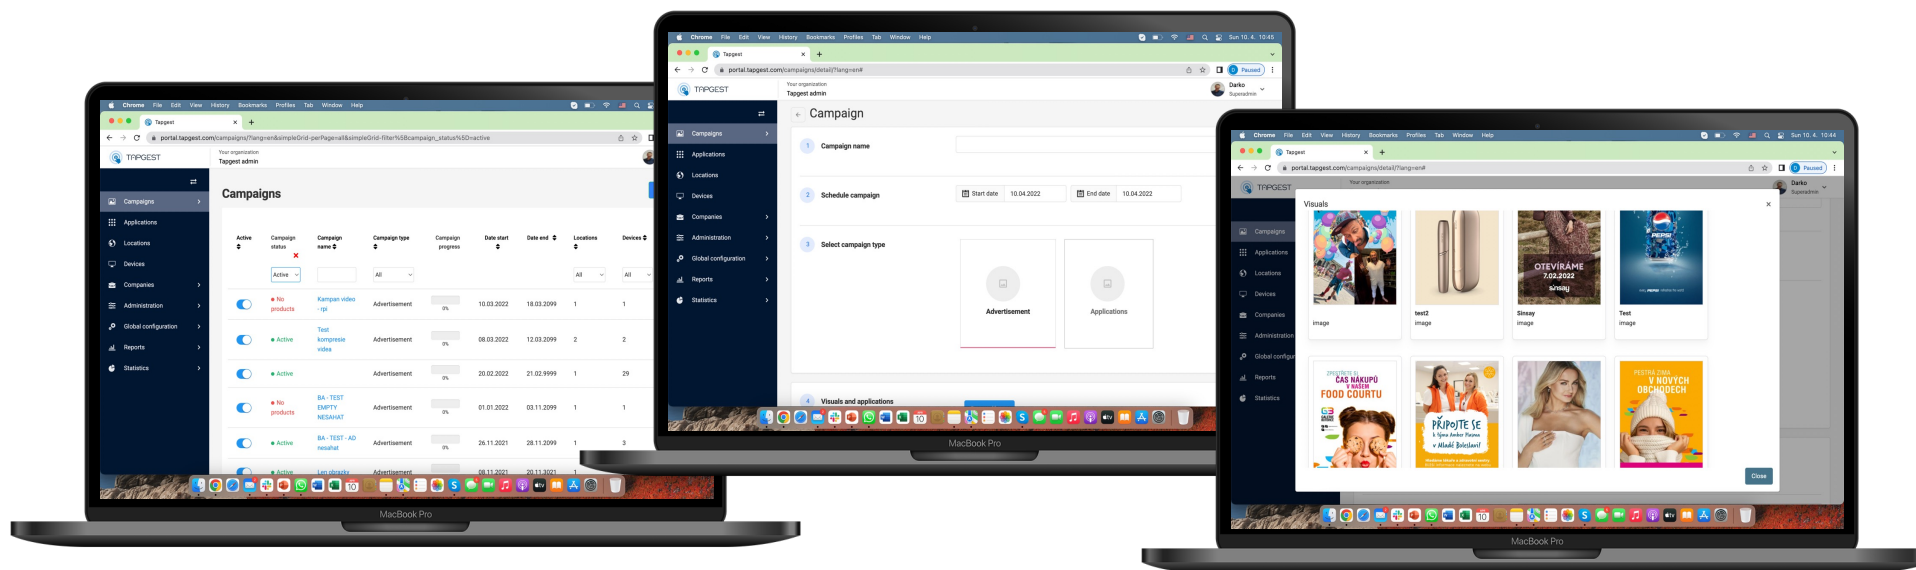

TAPGEST
DIGITAL SIGNAGE IN YOUR HAND

TapGest digital signage software

Jednoduchá a intuitívna online správa vašich digitálnych obrazoviek

Vďaka nášmu cloudovému softvéru môžete ovládať a spravovať všetky svoje kampane, zariadenia, stránky a používateľov odkiaľkoľvek online, z akéhokoľvek zariadenia, takže vaše vizuály sú vždy k dispozícii.

Ponúkame širokú škálu režimov pre vaše zariadenia (reklama, kiosk, hry alebo ich kombinácia atď.), ako aj plne škálovateľné a prispôsobiteľné aplikácie.

Zobrazujte reklamu, nastavte si vlastný obsah ovládaný dotykcom alebo gestami a využívajte plný potenciál digitálnych obrazoviek.

Správa kampaní

- Vytvorte kampaň, ktorá môže zahŕňať videá, obrázky, interaktívne aplikácie alebo kombináciu všetkých.
- Vyberte obrazovky, nahrajte obsah, nastavte trvanie kampane a v priebehu niekoľkých sekúnd sa kampaň spustí.
- Možnosť nastaviť špecifické spúšťače pre interaktívne kampane, ktoré sa menia počas prehrávania, napríklad spúšťač "prší", konkrétny čas, alebo keď kamera rozpozná, že sa k zariadeniu priblížil "človek".

Správa zariadení a lokalít

- Spravujte a kontrolujte neobmedzený počet zariadení a lokalít. Navrhňte si lokality podľa svojho obchodného modelu (celé nákupné centrum, niekoľko nákupných centier alebo skupiny zariadení v rámci nákupných centier - napríklad podľa poschodí atď.).
- Pripojte všetky nové alebo aj existujúce zariadenia pod jednu aplikačnú platformu a spravujte ich z rovnakého miesta.
- Zariadenia podporujú rôzne režimy, ako sú reklamné, informačné kiosky alebo herné zariadenia na podujatia.
- Použite našu mobilnú aplikáciu na diaľkové ovládanie a streamovanie, alebo maľovanie v reálnom čase do/zo zariadenia.