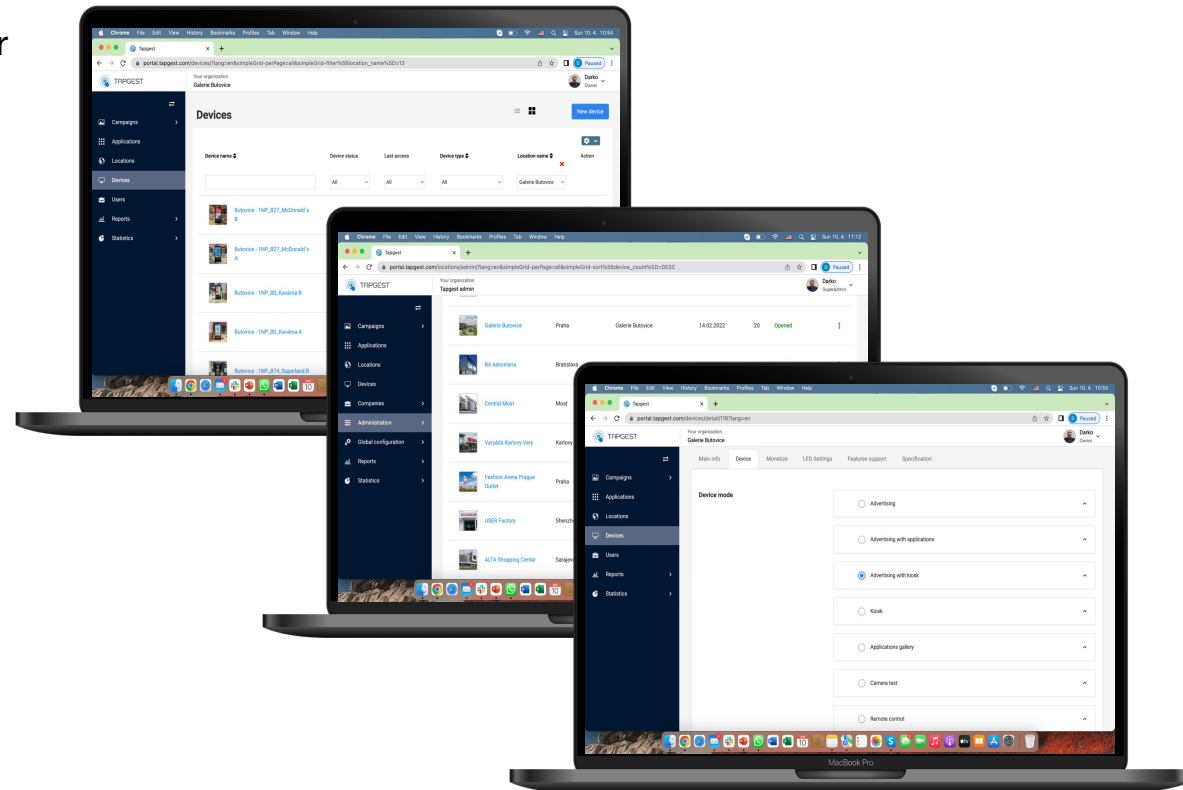

TAPGEST
DIGITAL SIGNAGE IN YOUR HAND

TapGest digital signage software

Jednoduchá a intuitívna online správa vašich digitálnych obrazoviek

Vďaka nášmu cloudovému softvéru môžete ovládať a spravovať všetky svoje kampane, zariadenia, stránky a používateľov odkiaľkoľvek online, z akéhokoľvek zariadenia, takže vaše vizuály sú vždy k dispozícii.

Ponúkame širokú škálu režimov pre vaše zariadenia (reklama, kiosk, hry alebo ich kombinácia atď.), ako aj plne škálovateľné a prispôsobiteľné aplikácie.

Zobrazujte reklamu, nastavte si vlastný obsah ovládaný dotykcom alebo gestami a využívajte plný potenciál digitálnych obrazoviek.

Správa kampaní

- Vytvorte kampaň, ktorá môže zahŕňať videá, obrázky, interaktívne aplikácie alebo kombináciu všetkých.
- Vyberte obrazovky, nahrajte obsah, nastavte trvanie kampane a v priebehu niekoľkých sekúnd sa kampaň spustí.
- Možnosť nastaviť špecifické spúšťače pre interaktívne kampane, ktoré sa menia počas prehrávania, napríklad spúšťač "prší", konkrétny čas, alebo keď kamera rozpozná, že sa k zariadeniu priblížil "človek".

Správa zariadení a lokalít

- Spravujte a kontrolujte neobmedzený počet zariadení a lokalít. Navrhňte si lokality podľa svojho obchodného modelu (celé nákupné centrum, niekoľko nákupných centier alebo skupiny zariadení v rámci nákupných centier - napríklad podľa poschodí atď.).
- Pripojte všetky nové alebo aj existujúce zariadenia pod jednu aplikačnú platformu a spravujte ich z rovnakého miesta.
- Zariadenia podporujú rôzne režimy, ako sú reklamné, informačné kiosky alebo herné zariadenia na podujatia.
- Použite našu mobilnú aplikáciu na diaľkové ovládanie a streamovanie, alebo maľovanie v reálnom čase do/zo zariadenia.