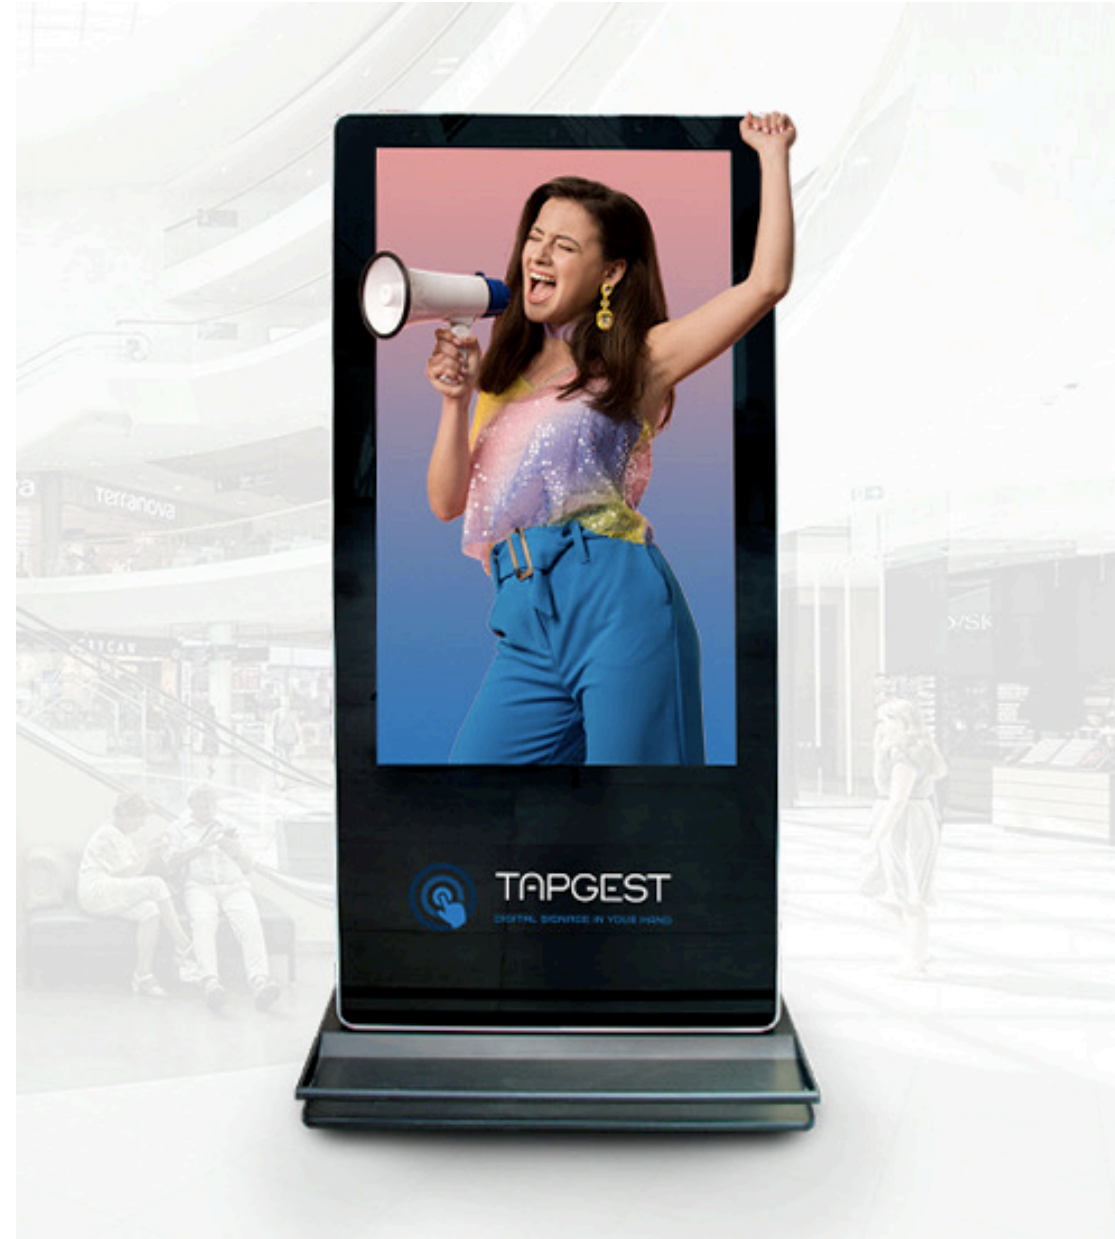

TAPGEST
DIGITAL SIGNAGE IN YOUR HAND

TapGest digital signage software

Jednoduchá a intuitívna online správa vašich digitálnych obrazoviek

Vďaka nášmu cloudovému softvéru môžete ovládať a spravovať všetky svoje kampane, zariadenia, stránky a používateľov odkiaľkoľvek online, z akéhokoľvek zariadenia, takže vaše vizuály sú vždy k dispozícii.

Ponúkame širokú škálu režimov pre vaše zariadenia (reklama, kiosk, hry alebo ich kombinácia atď.), ako aj plne škálovateľné a prispôsobiteľné aplikácie.

Zobrazujte reklamu, nastavte si vlastný obsah ovládaný dotykcom alebo gestami a využívajte plný potenciál digitálnych obrazoviek.

Správa kampaní

- Vytvorte kampaň, ktorá môže zahŕňať videá, obrázky, interaktívne aplikácie alebo kombináciu všetkých.
- Vyberte obrazovky, nahrajte obsah, nastavte trvanie kampane a v priebehu niekoľkých sekúnd sa kampaň spustí.
- Možnosť nastaviť špecifické spúšťače pre interaktívne kampane, ktoré sa menia počas prehrávania, napríklad spúšťač "prší", konkrétny čas, alebo keď kamera rozpozná, že sa k zariadeniu priblížil "človek".