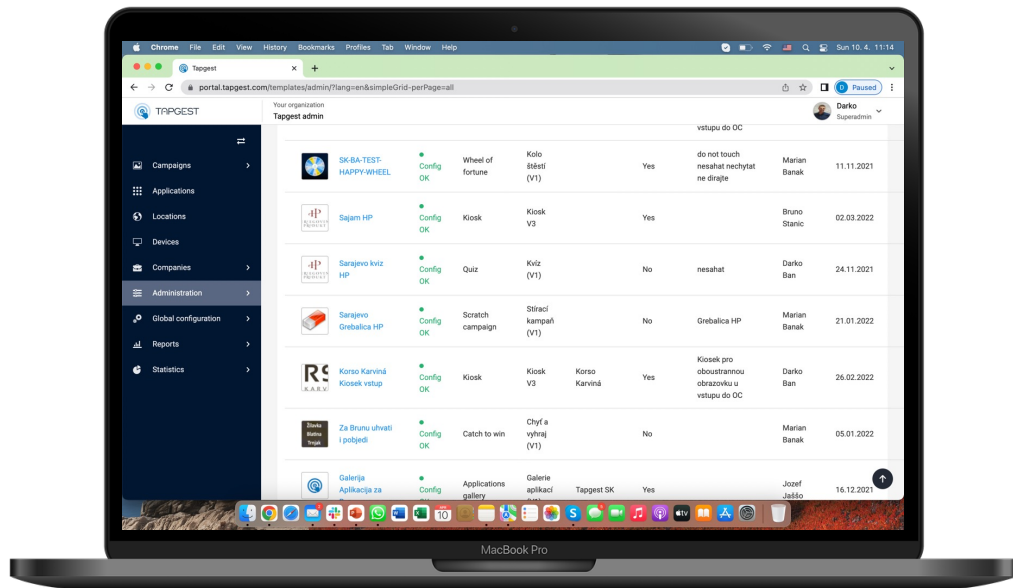

Škálovateľné aplikácie

- Software sa dodáva s rôznymi predvolenými aplikáciami (napr. koleso šťastia, kiosk, kvíz, lotéria a ďalšie), ktoré si môžete ľahko prispôbiť svojim potrebám.
- Náš tím dokáže vytvoriť aj aplikácie na základe vašich požiadaviek, ktoré môžu byť ovládané dotykovo alebo gestami.
- Objavte celý potenciál a vyskúšajte napríklad rozšírenú realitu na svojom zariadení.