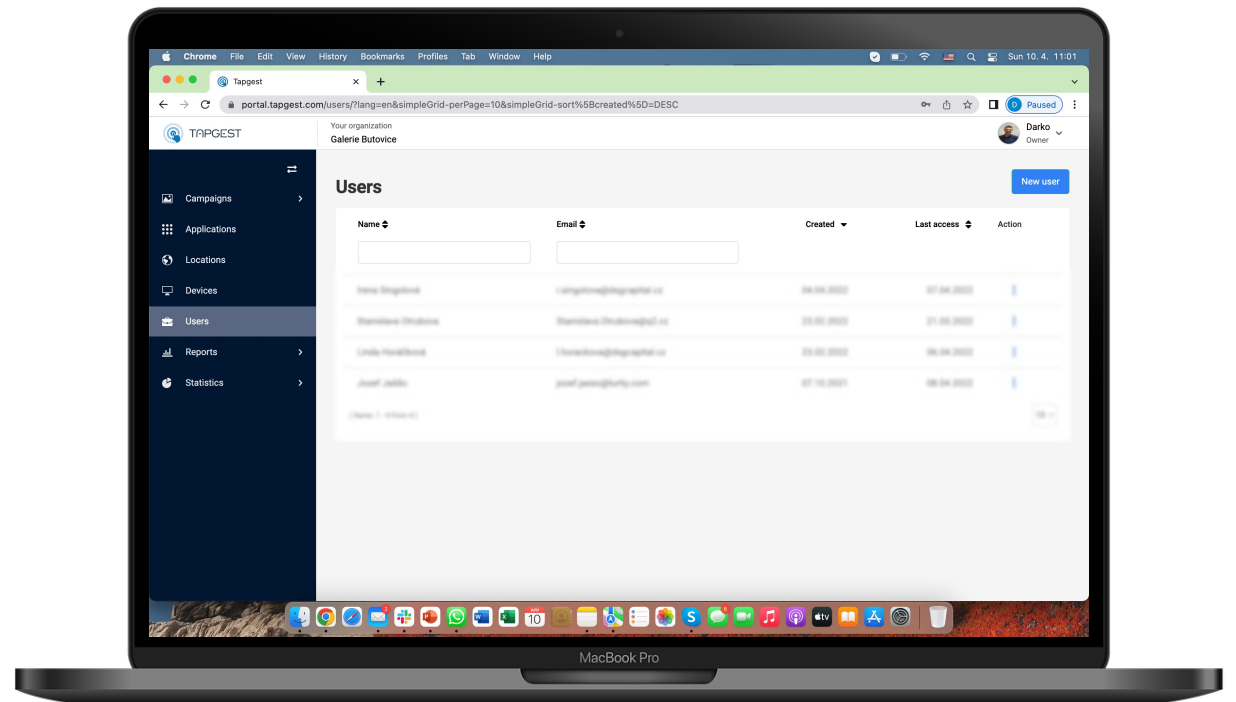

Správa užívateľov

- Podpora pre neobmedzený počet používateľov.
- Poskytnite prístup s rôznymi oprávneniami svojim kolegom, alebo partnerskej mediálnej agentúre na správu a monetizáciu mediálneho priestoru.