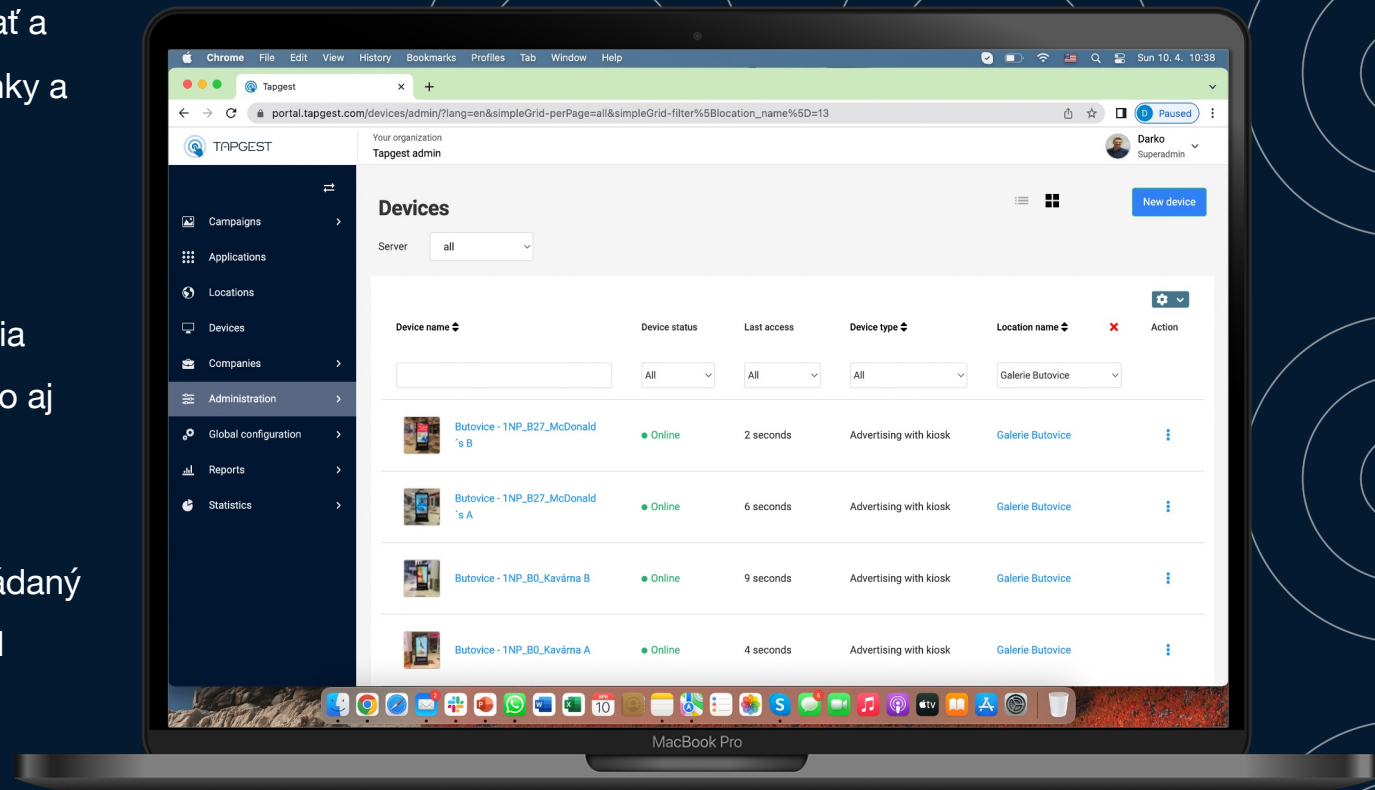

TAPGEST
DIGITAL SIGNAGE IN YOUR HAND

TapGest digital signage software

Jednoduchá a intuitívna online správa vašich digitálnych obrazoviek

Vďaka nášmu cloudovému softvéru môžete ovládať a spravovať všetky svoje kampane, zariadenia, stránky a používateľov odkiaľkoľvek online, z akéhokoľvek zariadenia, takže vaše vizuály sú vždy k dispozícii.

Ponúkame širokú škálu režimov pre vaše zariadenia (reklama, kiosk, hry alebo ich kombinácia atď.), ako aj plne škálovateľné a prispôsobiteľné aplikácie.

Zobrazujte reklamu, nastavte si vlastný obsah ovládaný dotykcom alebo gestami a využívajte plný potenciál digitálnych obrazoviek.

Správa kampaní

- Vytvorte kampaň, ktorá môže zahŕňať videá, obrázky, interaktívne aplikácie alebo kombináciu všetkých.
- Vyberte obrazovky, nahrajte obsah, nastavte trvanie kampane a v priebehu niekoľkých sekúnd sa kampaň spustí.
- Možnosť nastaviť špecifické spúšťače pre interaktívne kampane, ktoré sa menia počas prehrávania, napríklad spúšťač "prší", konkrétny čas, alebo keď kamera rozpozná, že sa k zariadeniu priblížil "človek".

Správa zariadení a lokalít

- Spravujte a kontrolujte neobmedzený počet zariadení a lokalít. Navrhňte si lokality podľa svojho obchodného modelu (celé nákupné centrum, niekoľko nákupných centier alebo skupiny zariadení v rámci nákupných centier - napríklad podľa poschodí atď.).
- Pripojte všetky nové alebo aj existujúce zariadenia pod jednu aplikačnú platformu a spravujte ich z rovnakého miesta.
- Zariadenia podporujú rôzne režimy, ako sú reklamné, informačné kiosky alebo herné zariadenia na podujatia.
- Použite našu mobilnú aplikáciu na diaľkové ovládanie a streamovanie, alebo maľovanie v reálnom čase do/zo zariadenia.