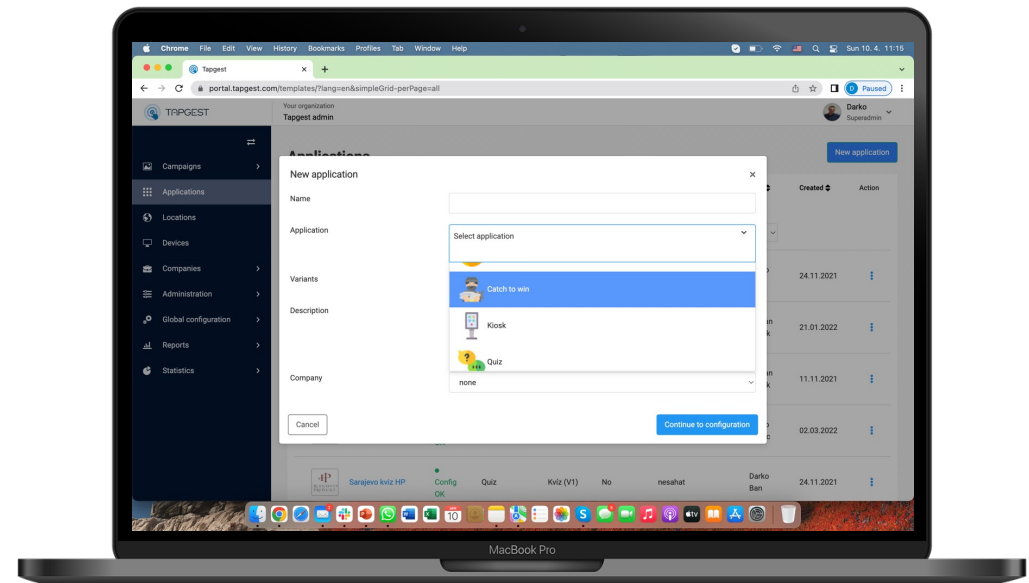

Škálovateľné aplikácie

- Software sa dodáva s rôznymi predvolenými aplikáciami (napr. koleso šťastia, kiosk, kvíz, lotéria a ďalšie), ktoré si môžete ľahko prispôbiť svojim potrebám.
- Náš tím dokáže vytvoriť aj aplikácie na základe vašich požiadaviek, ktoré môžu byť ovládané dotykovo alebo gestami.
- Objavte celý potenciál a vyskúšajte napríklad rozšírenú realitu na svojom zariadení.