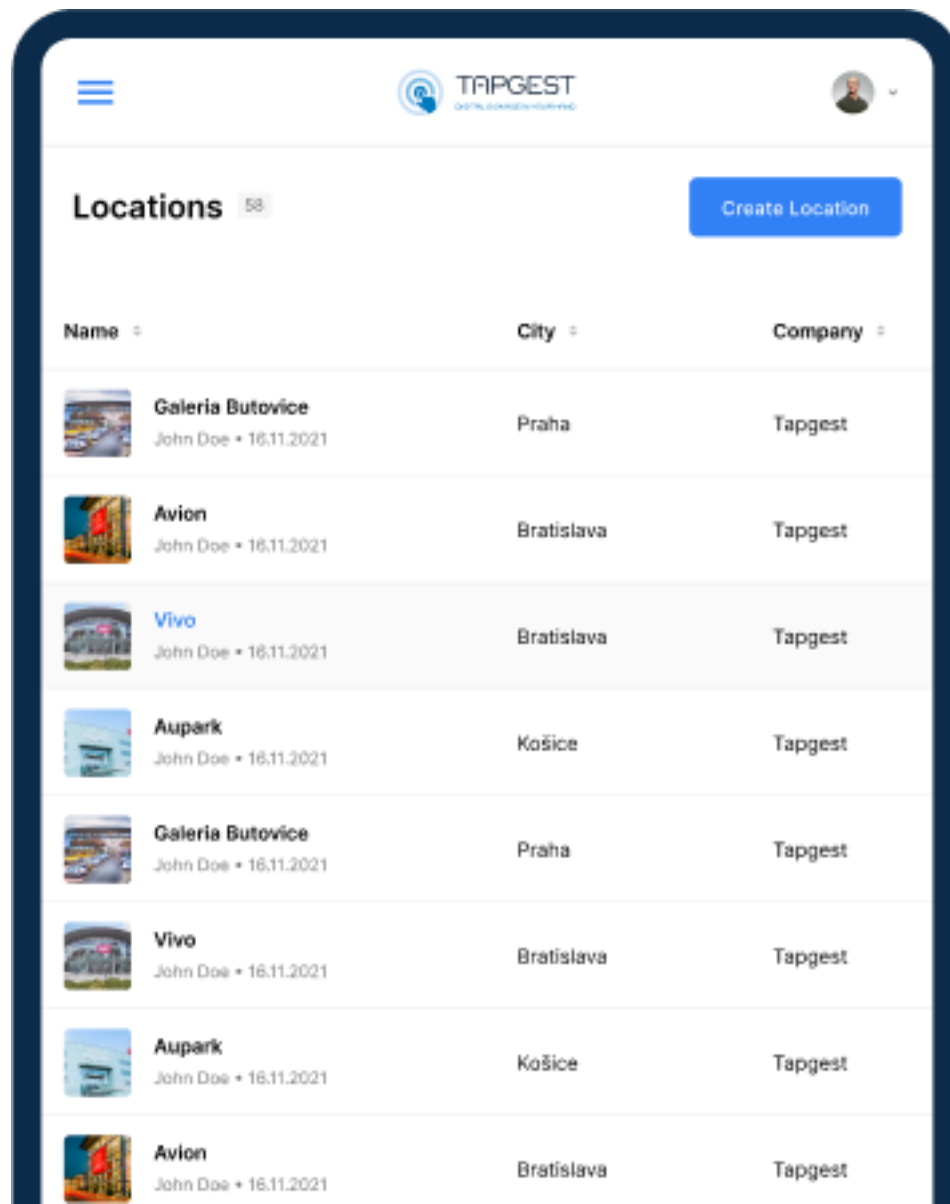

Platforma pro Digital Signage

Řiďte svou digitální OOH síť rychle a efektivně: Tapgest Digital Signage platforma umožňuje efektivní vzdálený management, plánování a editaci reklamního obsahu na vašich obrazovkách. Jedná se o cloudovou platformu, která je přístupná nejen z desktopu nebo laptopu, ale také z mobilních zařízení.