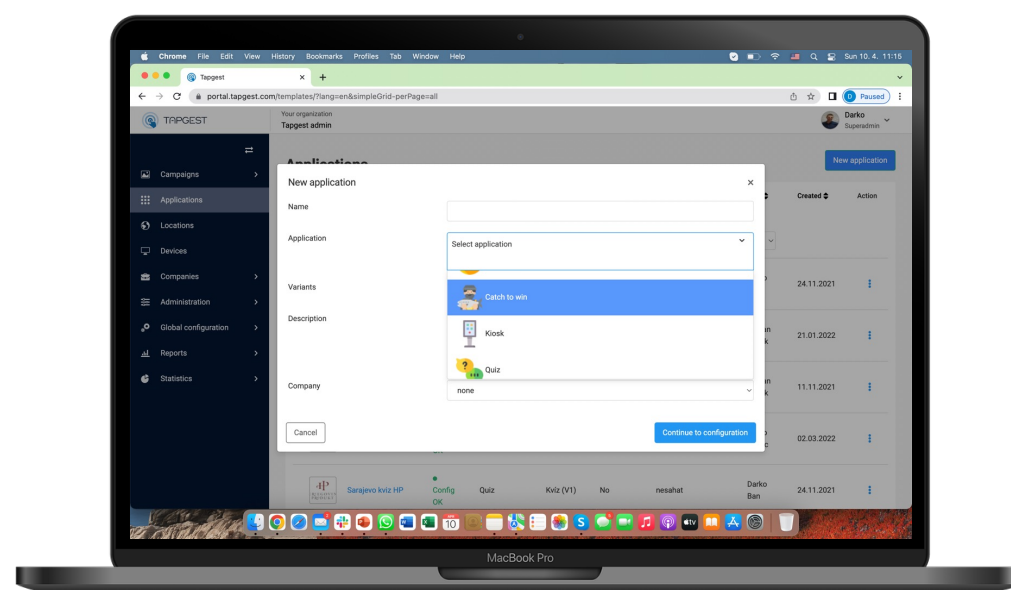

Škálovatelné aplikace

- Dodává se s různými výchozími aplikacemi (např. kolo štěstí, kiosky, kvízy, loterie a další), které si snadno plně přizpůsobíte vašim potřebám.
- Náš tým Vám může vytvořit aplikace na přání na základě vašich požadavků, které mohou být ovládané dotykem nebo gesty.
- Odhalte plný potenciál a vyzkoušejte si na svém zařízení například rozšířenou realitu.