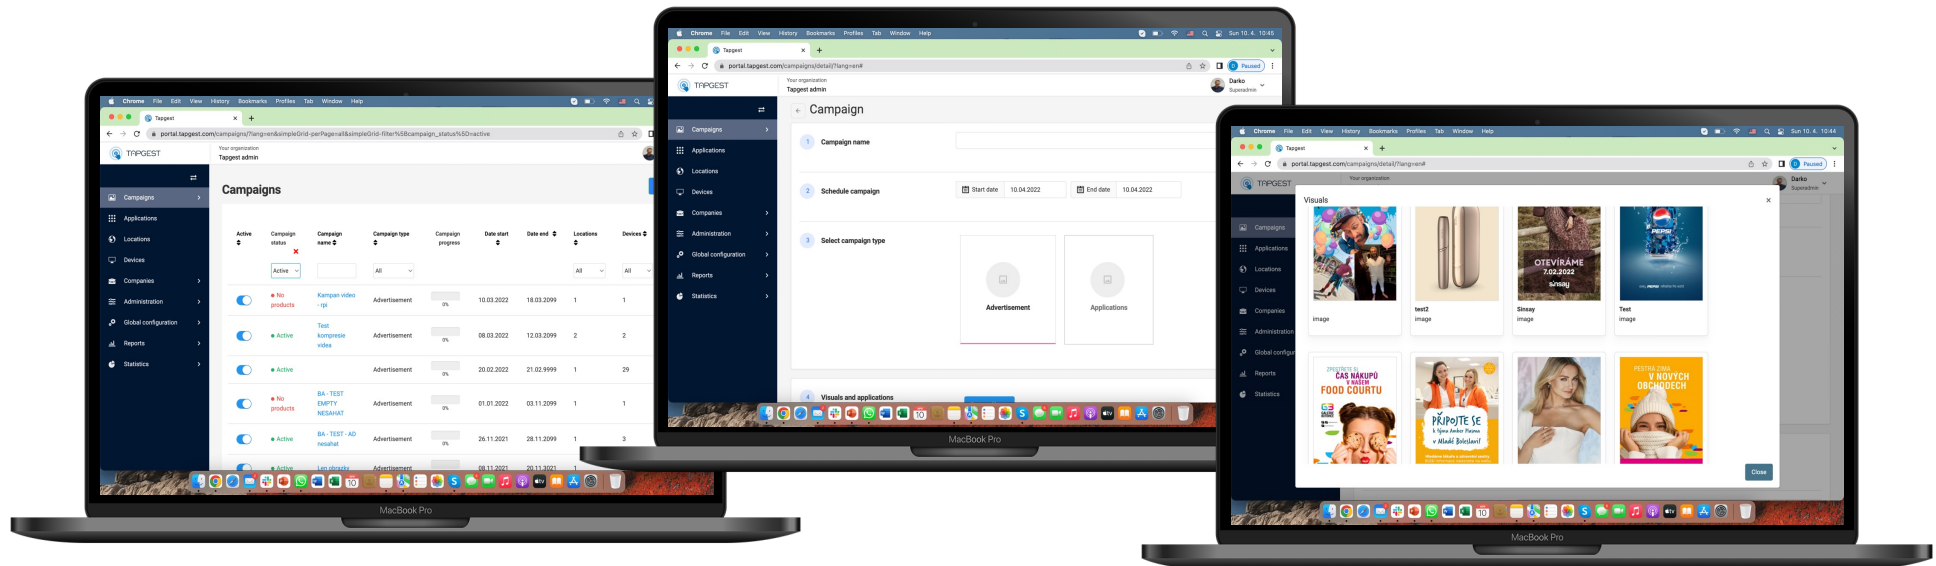

TAPGEST
DIGITAL SIGNAGE IN YOUR HAND

TapGest digital signage software

Snadná a intuitivní online správa vašich digitálních obrazovek

S naším cloudovým softwarem můžete ovládat a spravovat všechny své kampaně, zařízení, lokality a uživatele odkudkoli on-line, na jakémkoli zařízení, abyste měli své vizuály vždy k dispozici.

Nabízíme širokou škálu režimů pro vaše zařízení (reklama, kiosky, hry nebo jejich kombinace atd.) a také plně škálovatelné a přizpůsobitelné aplikace.

Zobrazujte reklamu, nastavte si vlastní obsah ovládaný dotykem nebo gesty a užívejte si plný potenciál svých digitálních obrazovek.

Správa kampaní

- Vytvořte kampaň, která může obsahovat videa, obrázky, interaktivní aplikace nebo kombinaci všech.
- Vyberte obrazovky, nahrajte obsah, nastavte dobu trvání kampaně a během několika sekund je kampaň spuštěna.
- Možnost nastavení specifických spouštěčů pro interaktivní kampaně které se mění v průběhu přehrání, jako například spouštěč “prší”, nebo specifický čas, nebo když kamera rozezná, že se k zařízení přiblížil “muž”.

Správa zařízení a lokalit

- Správa a ovládání neomezeného počtu zařízení a lokalit.
Navrhněte si lokality podle firemního modelu (celé nákupní centrum, několik nákupních center, nebo skupiny zařízení v rámci nákupních center - například podle podlaží atd).
- Propojte všechna nová nebo i Vaše stávající zařízení pod jednu aplikační platformu a spravujte je ze stejného místa.
- Zařízení podporují různé režimy, například reklamní, informační kiosk nebo herní zařízení pro akce.
- Použijte naši mobilní aplikaci pro vzdálené ovládání a streamování v reálném čase nebo malování do/z zařízení.