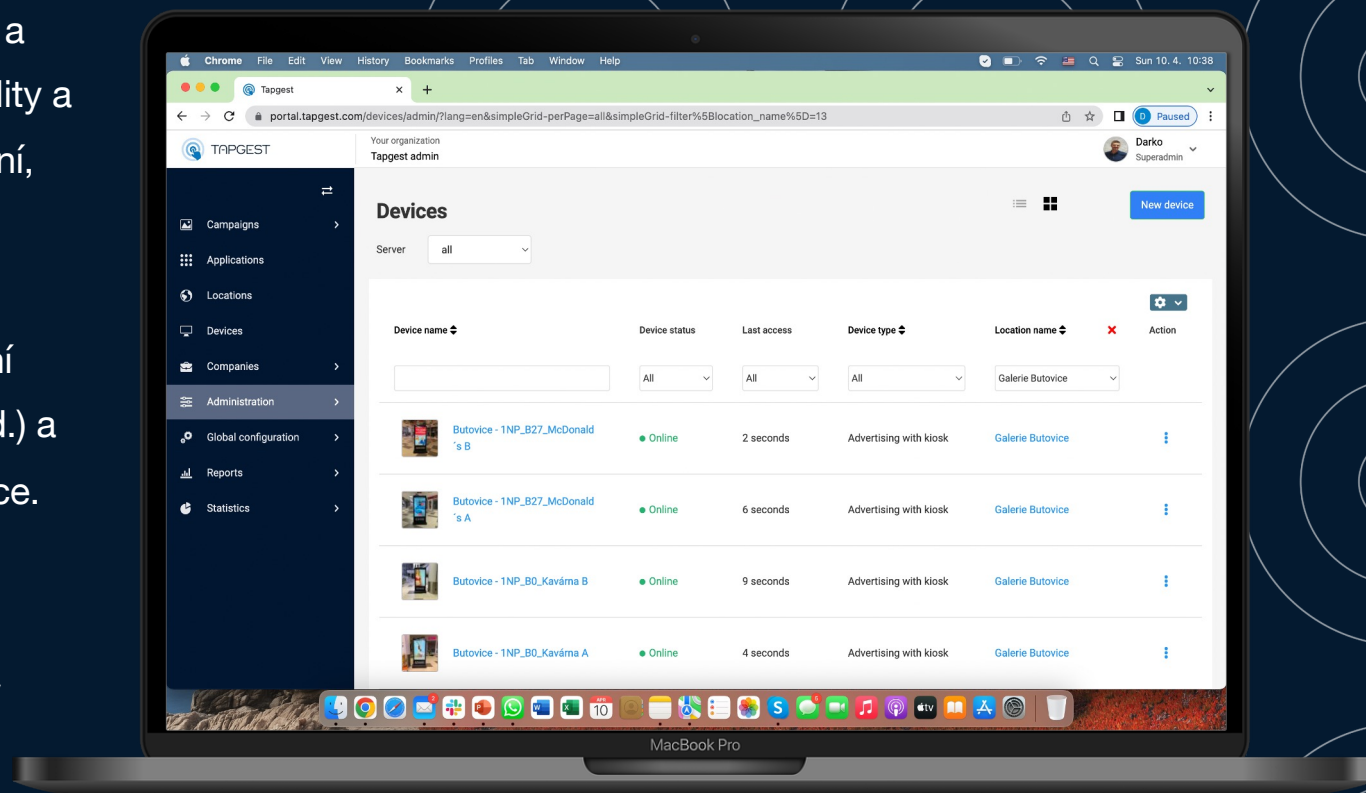

TAPGEST
DIGITAL SIGNAGE IN YOUR HAND

TapGest digital signage software

Snadná a intuitivní online správa vašich digitálních obrazovek

S naším cloudovým softwarem můžete ovládat a spravovat všechny své kampaně, zařízení, lokality a uživatele odkudkoli on-line, na jakémkoli zařízení, abyste měli své vizuály vždy k dispozici.

Nabízíme širokou škálu režimů pro vaše zařízení (reklama, kiosky, hry nebo jejich kombinace atd.) a také plně škálovatelné a přizpůsobitelné aplikace.

Zobrazujte reklamu, nastavte si vlastní obsah ovládaný dotykem nebo gesty a užívejte si plný potenciál svých digitálních obrazovek.

Správa kampaní

- Vytvořte kampaň, která může obsahovat videa, obrázky, interaktivní aplikace nebo kombinaci všech.
- Vyberte obrazovky, nahrajte obsah, nastavte dobu trvání kampaně a během několika sekund je kampaň spuštěna.
- Možnost nastavení specifických spouštěčů pro interaktivní kampaně které se mění v průběhu přehrání, jako například spouštěč “prší”, nebo specifický čas, nebo když kamera rozezná, že se k zařízení přiblížil “muž”.

Správa zařízení a lokalit

- Správa a ovládání neomezeného počtu zařízení a lokalit.
Navrhněte si lokality podle firemního modelu (celé nákupní centrum, několik nákupních center, nebo skupiny zařízení v rámci nákupních center - například podle podlaží atd).
- Propojte všechna nová nebo i Vaše stávající zařízení pod jednu aplikační platformu a spravujte je ze stejného místa.
- Zařízení podporují různé režimy, například reklamní, informační kiosk nebo herní zařízení pro akce.
- Použijte naši mobilní aplikaci pro vzdálené ovládání a streamování v reálném čase nebo malování do/z zařízení.