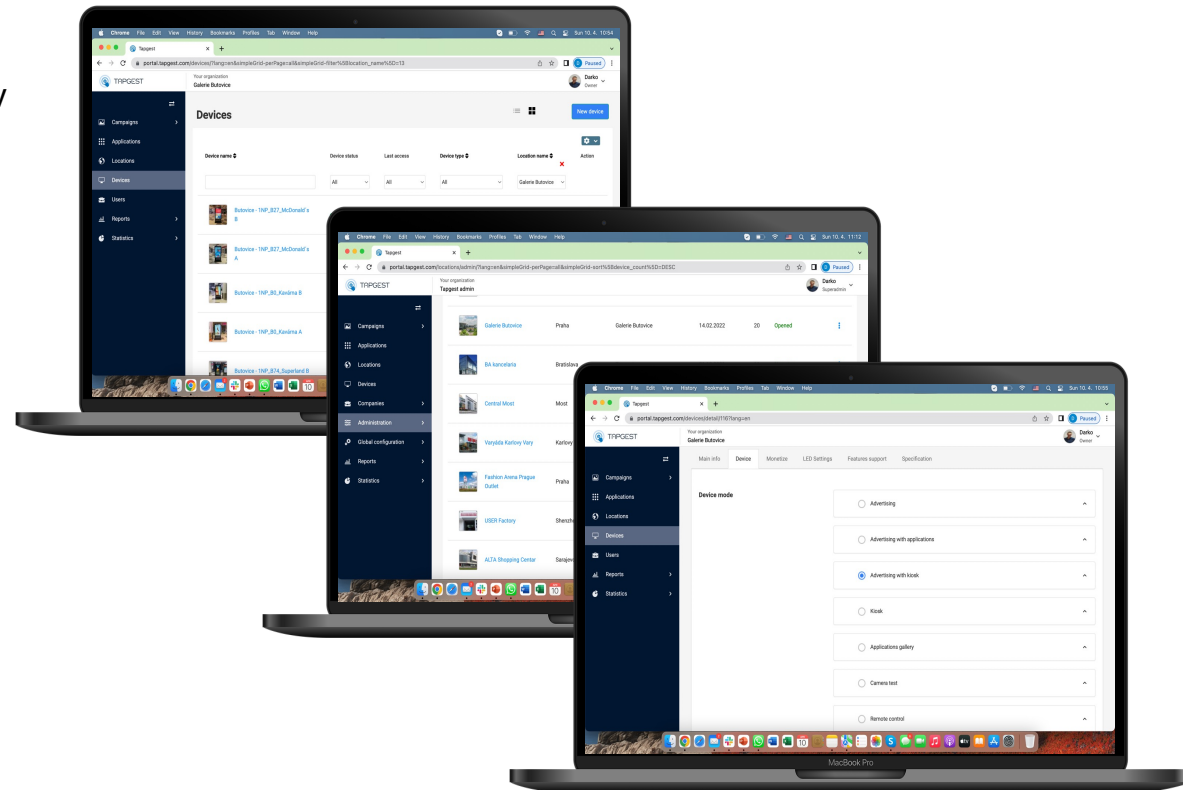

TAPGEST
DIGITAL SIGNAGE IN YOUR HAND

TapGest digital signage software

Snadná a intuitivní online správa vašich digitálních obrazovek

S naším cloudovým softwarem můžete ovládat a spravovat všechny své kampaně, zařízení, lokality a uživatele odkudkoli on-line, na jakémkoli zařízení, abyste měli své vizuály vždy k dispozici.

Nabízíme širokou škálu režimů pro vaše zařízení (reklama, kiosky, hry nebo jejich kombinace atd.) a také plně škálovatelné a přizpůsobitelné aplikace.

Zobrazujte reklamu, nastavte si vlastní obsah ovládaný dotykem nebo gesty a užívejte si plný potenciál svých digitálních obrazovek.

Správa kampaní

- Vytvořte kampaň, která může obsahovat videa, obrázky, interaktivní aplikace nebo kombinaci všech.
- Vyberte obrazovky, nahrajte obsah, nastavte dobu trvání kampaně a během několika sekund je kampaň spuštěna.
- Možnost nastavení specifických spouštěčů pro interaktivní kampaně které se mění v průběhu přehrání, jako například spouštěč “prší”, nebo specifický čas, nebo když kamera rozezná, že se k zařízení přiblížil “muž”.

Správa zařízení a lokalit

- Správa a ovládání neomezeného počtu zařízení a lokalit.
Navrhněte si lokality podle firemního modelu (celé nákupní centrum, několik nákupních center, nebo skupiny zařízení v rámci nákupních center - například podle podlaží atd).
- Propojte všechna nová nebo i Vaše stávající zařízení pod jednu aplikační platformu a spravujte je ze stejného místa.
- Zařízení podporují různé režimy, například reklamní, informační kiosk nebo herní zařízení pro akce.
- Použijte naši mobilní aplikaci pro vzdálené ovládání a streamování v reálném čase nebo malování do/z zařízení.