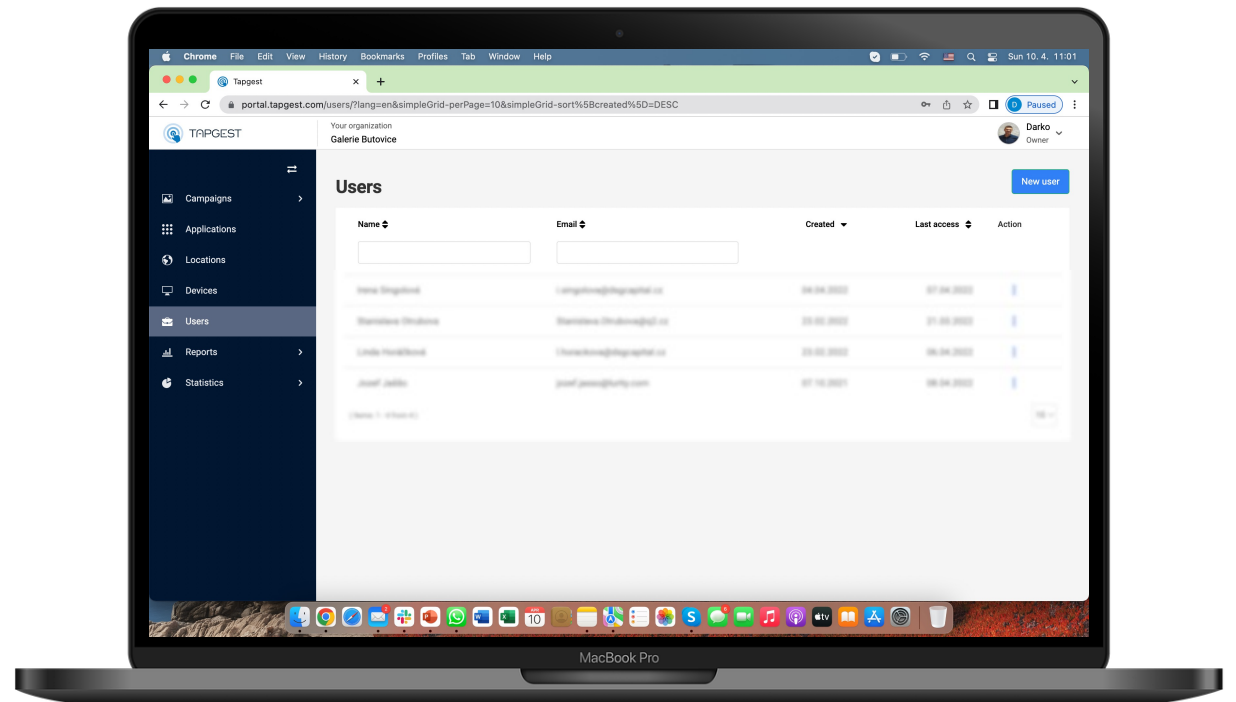

Správa uživatelů

- Podpora neomezeného počtu uživatelů.
- Poskytněte přístup s různými oprávněními svým kolegům nebo partnerské mediální agentuře ke správě a monetizování mediálního prostoru.