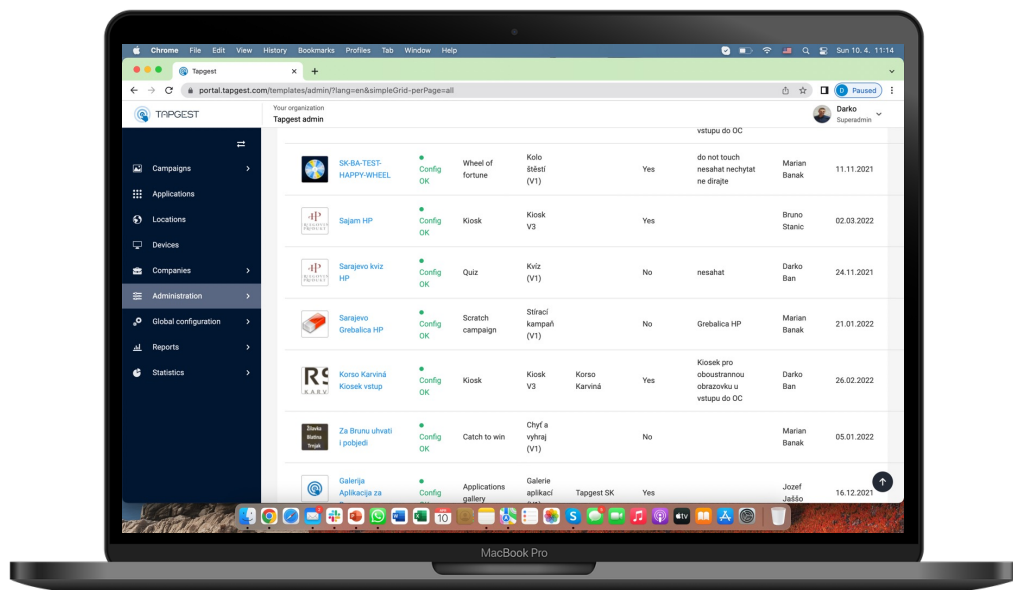

Škálovatelné aplikace

- Dodává se s různými výchozími aplikacemi (např. kolo štěstí, kiosky, kvízy, loterie a další), které si snadno plně přizpůsobíte vašim potřebám.
- Náš tým Vám může vytvořit aplikace na přání na základě vašich požadavků, které mohou být ovládané dotykem nebo gesty.
- Odhalte plný potenciál a vyzkoušejte si na svém zařízení například rozšířenou realitu.