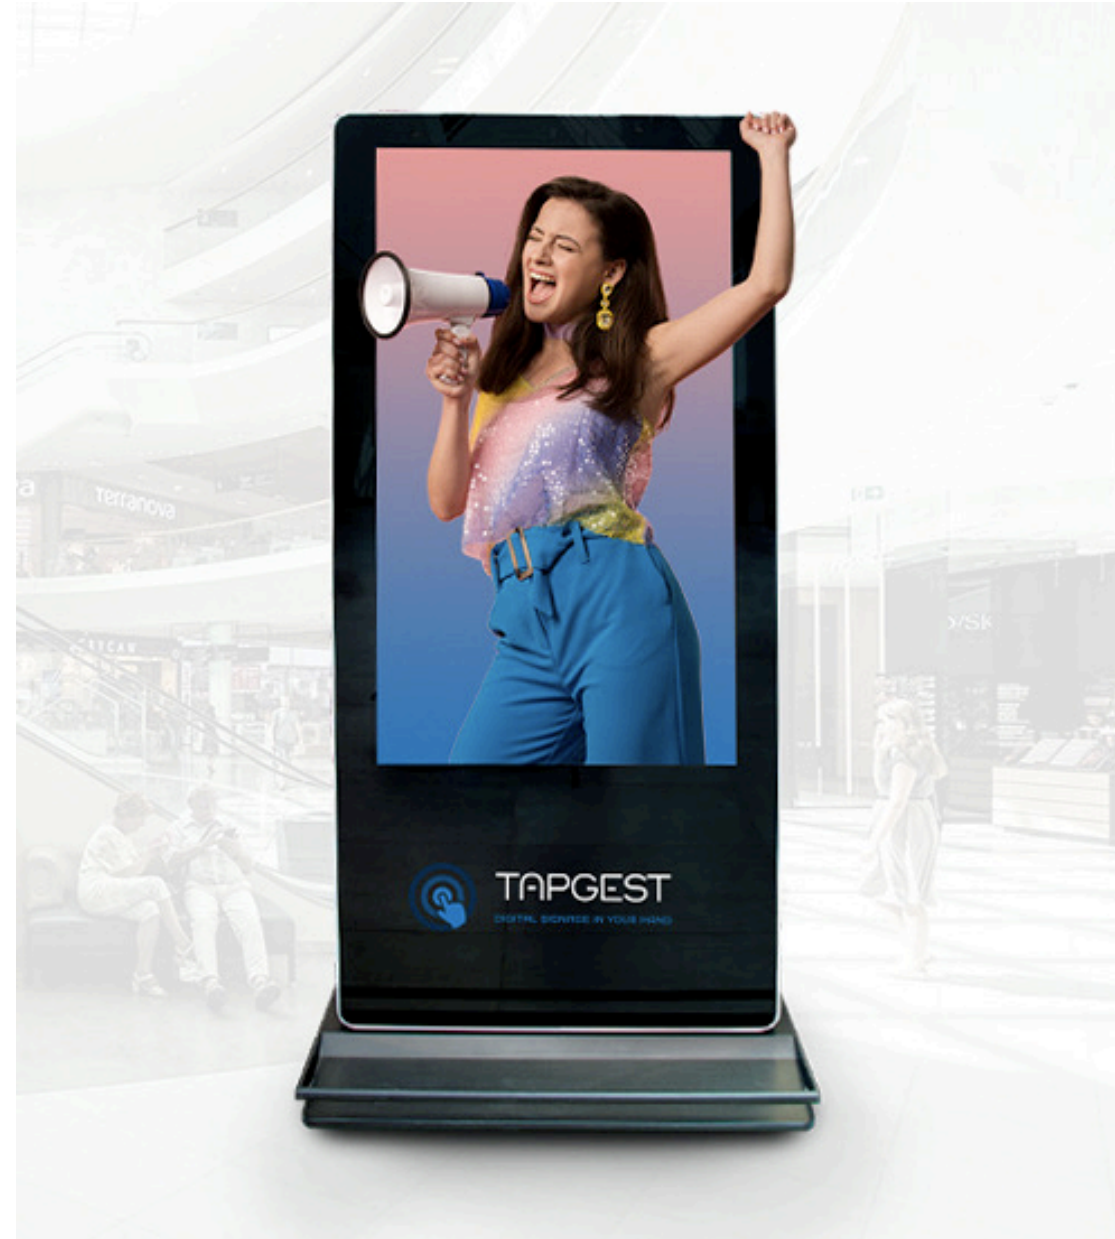

TAPGEST
DIGITAL SIGNAGE IN YOUR HAND

TapGest digital signage software

Snadná a intuitivní online správa vašich digitálních obrazovek

S naším cloudovým softwarem můžete ovládat a spravovat všechny své kampaně, zařízení, lokality a uživatele odkudkoli on-line, na jakémkoli zařízení, abyste měli své vizuály vždy k dispozici.

Nabízíme širokou škálu režimů pro vaše zařízení (reklama, kiosky, hry nebo jejich kombinace atd.) a také plně škálovatelné a přizpůsobitelné aplikace.

Zobrazujte reklamu, nastavte si vlastní obsah ovládaný dotykem nebo gesty a užívejte si plný potenciál svých digitálních obrazovek.

Správa kampaní

- Vytvořte kampaň, která může obsahovat videa, obrázky, interaktivní aplikace nebo kombinaci všech.
- Vyberte obrazovky, nahrajte obsah, nastavte dobu trvání kampaně a během několika sekund je kampaň spuštěna.
- Možnost nastavení specifických spouštěčů pro interaktivní kampaně které se mění v průběhu přehrání, jako například spouštěč “prší”, nebo specifický čas, nebo když kamera rozezná, že se k zařízení přiblížil “muž”.