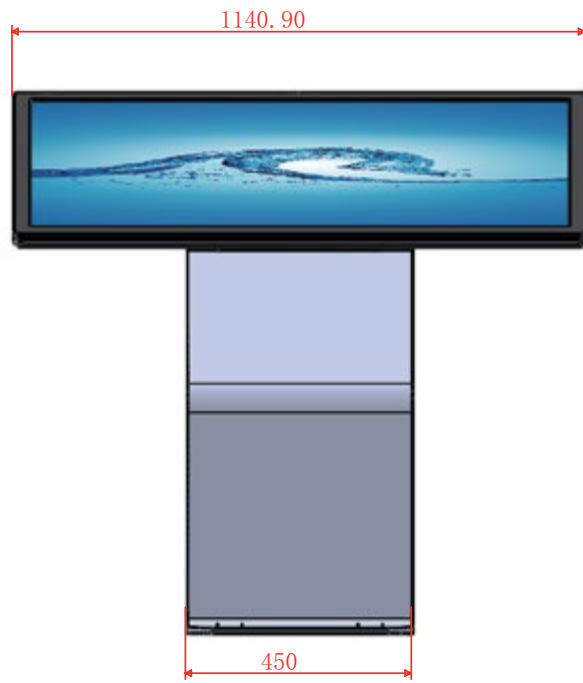

TABLE SIZES

Interactive map table / K-stand

49 inch