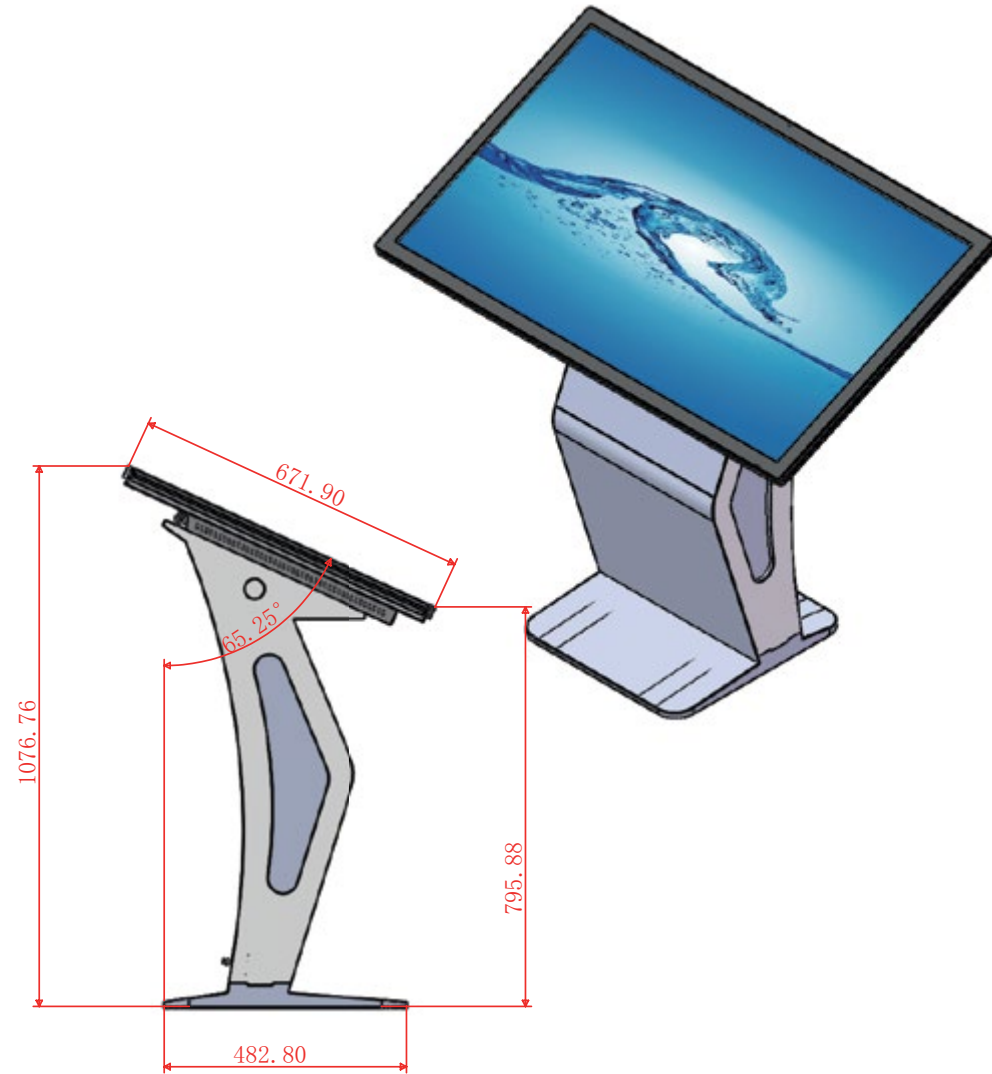

TABLE SIZES

Interactive map table / K-stand

49 inch