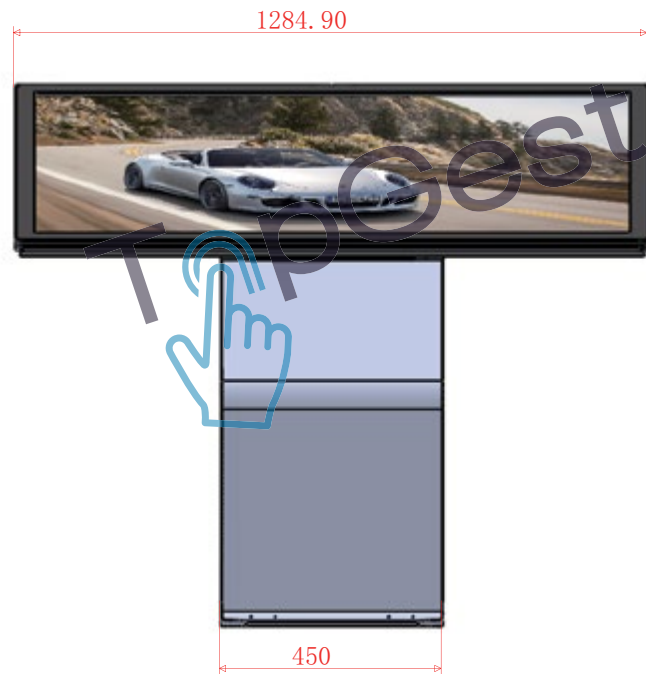

TABLE SIZES

Interactive map table / K-stand

55 inch